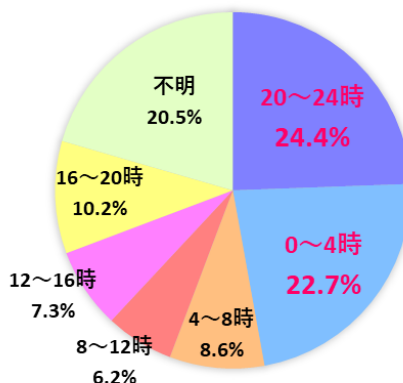

安全・安心ネットワーク通信

令和2年度 No.1
埼玉県
県民生活部
防犯・交通安全課
TEL : 048-830-2945
e-mail : a2950-08@pref.saitama.lg.jp

路上での強制わいせつが多く発生しています！

令和2年8月末現在の認知件数… 176件（暫定値）

※ 午後8時から午前4時の発生が約5割

発生場所

発生時間

「さいたまっち」