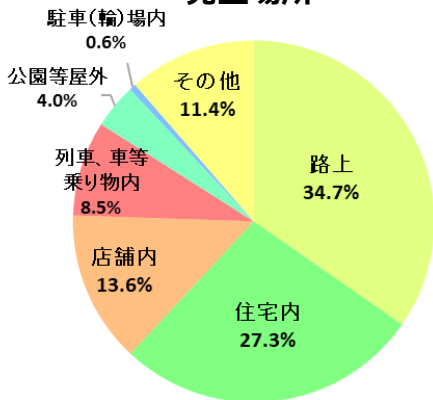

安全・安心ネットワーク通信

令和2年度 No.1
埼玉県
県民生活部
防犯・交通安全課
TEL : 048-830-2945
e-mail : a2950-08@pref.saitama.lg.jp

路上での強制わいせつが多く発生しています！

令和2年8月末現在の認知件数… 176件（暫定値）

※ 午後8時から午前4時の発生が約5割

発生場所

発生時間

「さいたまっち」