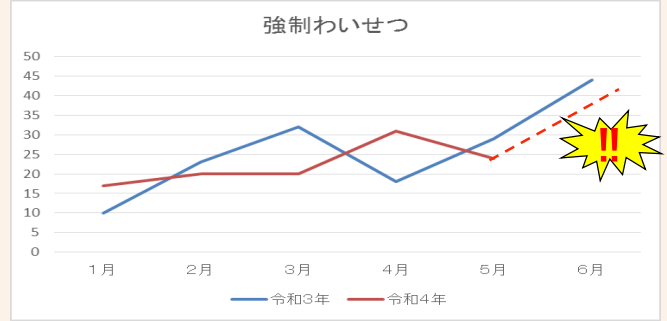

SDN速報

令和4年6月29日
第5号
埼玉県警察本部生活安全総務課
TEL 048-832-0110

強制わいせつ事案多発！

県内では、女性を狙った強制わいせつ事案が令和4年5月末現在112件発生、例年の傾向を見ると今後更なる増加が懸念されます！

【case1】

スマートフォンを操作しながら帰宅途中の女性が、後方から接近してきた犯人に、身体を触られる事案。

【case2】

集合住宅に居住する女性が、玄関ドアを開けて室内に入ろうとしたところ、犯人に室内へ押し込まれ、押し倒された事案。