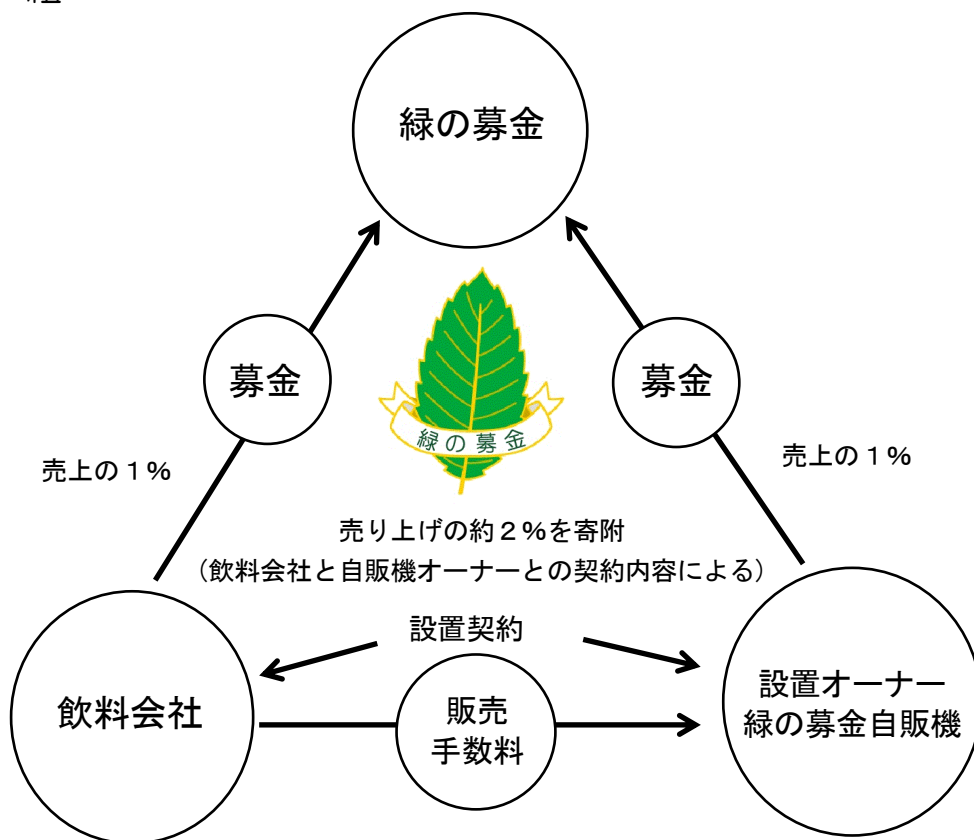

「緑の募金」を支援する自販機設置のお願い

清涼飲料水の販売価格はそのままで、自動販売機で商品が購入されるたびに一定額（または一定割合）が緑の募金に寄附される仕組みです。

寄附金は県内の緑化や森林整備事業に活用されるためSDGsの目標達成にも貢献します。

○ 仕 組

設置費用の負担はありません。新しく自動販売機の設置を考えている方は、ぜひ下記までご連絡ください。

公益社団法人 埼玉県緑化推進委員会
さいたま市浦和区高砂3-12-9
電 話 : 048-824-5978
Email : info@saitama-ryokusui.or.jp
<https://www.saitama-ryokusui.or.jp>