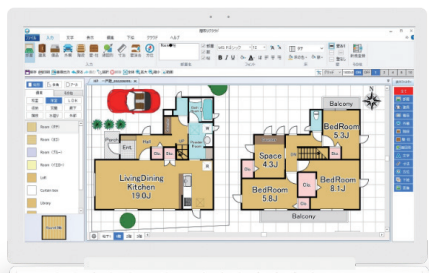

# 埼玉県宅建協同組合

推奨  
ソフトウェア

間取りソフトシリーズ累計  
**30,000社突破!**

埼玉県宅地建物取引業協会会員なら

間取り **クラウド** (ベーシックプラン) + ひな形 **Bank21** の **2点セット** なら

# 最大 26,400円 OFF!

単品でも! 間取りクラウド (ベーシックプラン) の場合 **15,400円 OFF!**

簡単、安心、高性能 何台でも使える  
インストール型 間取り図面作成ソフト

## 間取りクラウド

インストール型  
ソフトのため  
サクサク作図

180以上の機能で  
詳細な図面も  
忠実に表現

Web、チラシ  
広告など用途に  
応じた出力

月額料金がつかからない  
買い切りベーシックプラン

協会会員キャンペーン価格  
一般価格 (税込) ~~32,780円~~ ▶ **17,380円** (税込) 月額利用料 **0円**

多彩な表現、自由自在なレイアウト  
インストール型 販売流通図面作成ソフト